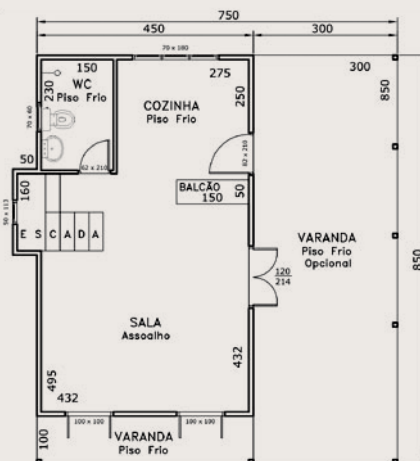

Nous sommes à votre disposition pour vous conseiller et vous accompagner dans vos choix.

***Découvrez ici
nos nouveaux modèles 2008-2009 !***

Modèle Chale BC

Chale BC 1 - 1 Chambre

Plan rez-de-chaussée

Plan étage

- Surface Totale 44,37 m²
- Surface Interne 27,80 m²
- Surface Véranda 16,57 m²

Chale BC 2 - 2 Chambres

- Surface Totale 102,80 m²
- Surface Interne 77,30 m²
- Surface Véranda 25,50 m²

PAVIMENTO TERREO
A: 64,55 M2

ÁREA TOTAL
C/ VARANDA LATERAL = 102,80M2
S/ VARANDA LATERAL = 77,30M2

Plan rez-de-chaussée

PAVIMENTO SUPERIOR
A: 38,25 M2

Plan étage

Modèle Amelia - 3 Chambres

- Surface Totale 144,00 m²
- Surface Interne 109,00 m²
- Surface Véranda 35,00 m²

Modèle Ajax

4 Chambres

- Surface Totale 186,36 m²
- Surface Interne 102,66 m²
- Surface Véranda 83,70 m²

Modèle Mo

Mo 05 - 3 Chambres

▶ Surface Totale 77,56 m²

Mo 06 - 4 Chambres

- ▶ Surface Totale ... 111,50 m²
- ▶ Surface Interne . 102,40 m²
- ▶ Surface Auvent 9,10 m²