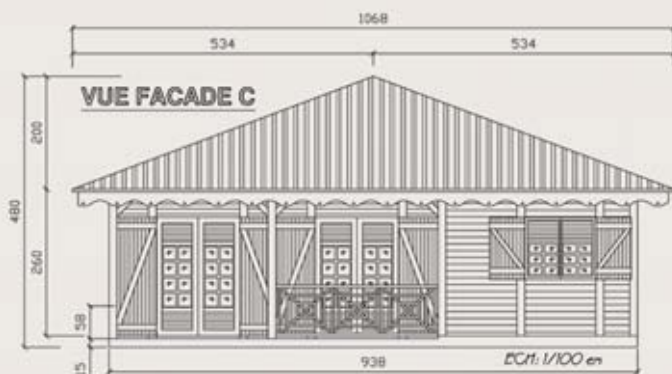

Modèle Plaine des Cafres

3 Chambres

- ▶ Surface Totale 101,30 m²
- ▶ Surface Interne 86,53 m²
- ▶ Surface Véranda .. 14,77 m²

SEVICO

Maisons en bois - Casas de madeira

www.kitsevico.com

COORDONNÉES

Toutes nos coordonnées sur
www.kitsevico.com