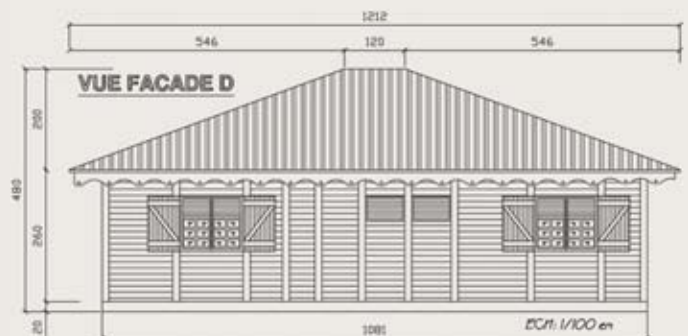

Modèle Plaine des Cafres

3 Chambres

- ▶ Surface Totale 101,30 m²
- ▶ Surface Interne 86,53 m²
- ▶ Surface Véranda .. 14,77 m²

SEVICO

Maisons en bois - Casas de madeira

www.kitsevico.com

COORDONNÉES

Toutes nos coordonnées sur
www.kitsevico.com