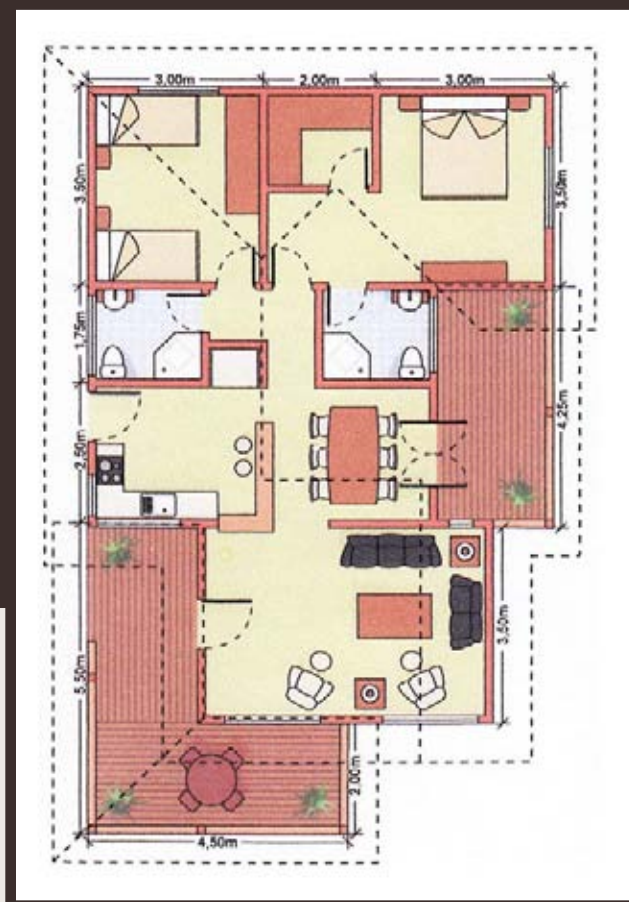

- Surface Totale 44,37 m²
- Surface Interne 27,80 m²
- Surface Véranda 16,57 m²

Chale BC 2 - 2 Chambres

- Surface Totale 102,80 m²
- Surface Interne 77,30 m²
- Surface Véranda 25,50 m²

PAVIMENTO TERREO
A: 64,55 M2

ÁREA TOTAL
C/ VARANDA LATERAL = 102,80M2
S/ VARANDA LATERAL = 77,30M2

Plan rez-de-chaussée

PAVIMENTO SUPERIOR
A: 38,25 M2

Plan étage

Modèle Amelia - 3 Chambres

- Surface Totale 144,00 m²
- Surface Interne 109,00 m²
- Surface Véranda 35,00 m²

Modèle Aurelia 3 Chambres

- Surface Totale 126,00 m²
- Surface Interne 108,00 m²
- Surface Véranda 18,00 m²

Toit

Modèle Azaleia

2 Chambres

Toit

- Surface Totale 97,00 m²
- Surface Interne 79,50 m²
- Surface Véranda 17,50 m²

Modèle Ajax

4 Chambres

- Surface Totale 186,36 m²
- Surface Interne 102,66 m²
- Surface Véranda 83,70 m²

Modèle Mo

Mo 05 - 3 Chambres

▶ Surface Totale 77,56 m²

Mo 06 - 4 Chambres

- ▶ Surface Totale ... 111,50 m²
- ▶ Surface Interne . 102,40 m²
- ▶ Surface Auvent 9,10 m²