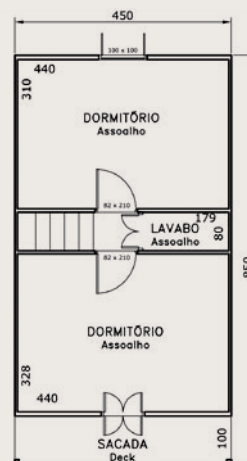

- Surface Totale 44,37 m²
- Surface Interne 27,80 m²
- Surface Véranda 16,57 m²

Chale BC 2 - 2 Chambres

- Surface Totale 102,80 m²
- Surface Interne 77,30 m²
- Surface Véranda 25,50 m²

PAVIMENTO TERREO
A: 64,55 M2

ÁREA TOTAL
C/ VARANDA LATERAL = 102,80M2
S/ VARANDA LATERAL = 77,30M2

Plan rez-de-chaussée

PAVIMENTO SUPERIOR
A: 38,25 M2

Plan étage

Modèle Amelia - 3 Chambres

- Surface Totale 144,00 m²
- Surface Interne 109,00 m²
- Surface Véranda 35,00 m²

Modèle Aurelia 3 Chambres

- Surface Totale 126,00 m²
- Surface Interne 108,00 m²
- Surface Véranda 18,00 m²

Toit

Modèle Azaleia

2 Chambres

Toit

- Surface Totale 97,00 m²
- Surface Interne 79,50 m²
- Surface Véranda 17,50 m²

Modèle Ajax

4 Chambres

- Surface Totale 186,36 m²
- Surface Interne 102,66 m²
- Surface Véranda 83,70 m²

Modèle Mo

Mo 05 - 3 Chambres

▶ Surface Totale 77,56 m²

Mo 06 - 4 Chambres

- ▶ Surface Totale ... 111,50 m²
- ▶ Surface Interne . 102,40 m²
- ▶ Surface Auvent 9,10 m²