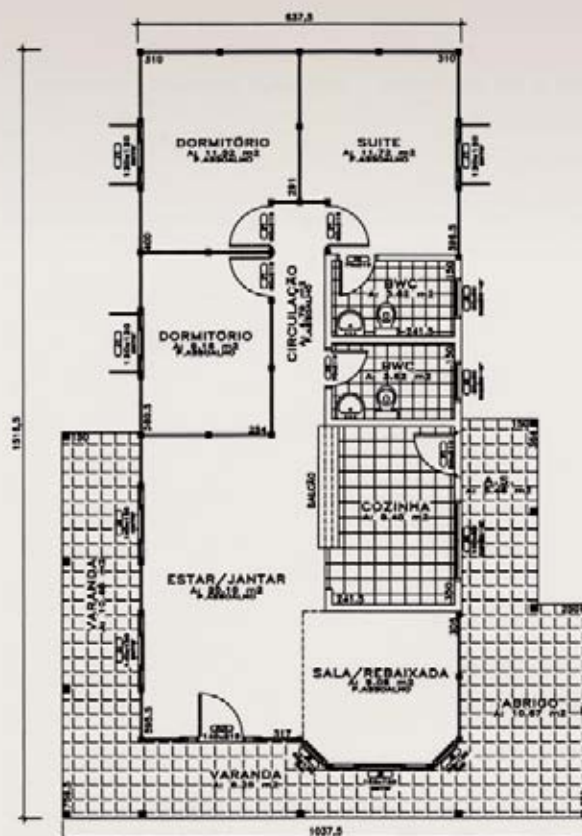

Modèle Adonis

3 Chambres

- ▶ Surface Totale 99,12 m²
- ▶ Surface Interne 80,03 m²
- ▶ Surface Véranda 19,09 m²

Modèle Arbois

3 Chambres

- ▶ Surface Totale 100,80 m²
- ▶ Surface Interne 87,71 m²
- ▶ Surface Véranda 13,09 m²

Modèle Amos

3 Chambres

➤ Surface Totale 220,22 m²

➤ Surface Mezzanine ... 76,90 m²

◀ Plan rez-de-chaussée

Plan étage ▶

Modèle Agena

Agena 1 - 3 Chambres

- ▶ Surface Totale 124,00 m²
- ▶ Surface Interne 82,06 m²
- ▶ Surface Véranda 27,40 m²

Agena 2 - 4 Chambres

- ▶ Surface Totale 166,00 m²
- ▶ Surface Interne ... 134,29 m²
- ▶ Surface Véranda ... 31,71 m²

Modèle Casa Azur 4 Chambres

◀ Plan rez-de-chaussée

▼ Plan étage

- Surface Totale 113,28 m²
- Surface Rez-de-chaussée 73,50 m²
- Surface Étage 39,78 m²

Modèle Ibiza 2 Chambres

Toit

- Surface Totale 60,00 m²
- Surface Interne 44,00 m²
- Surface Véranda 16,00 m²