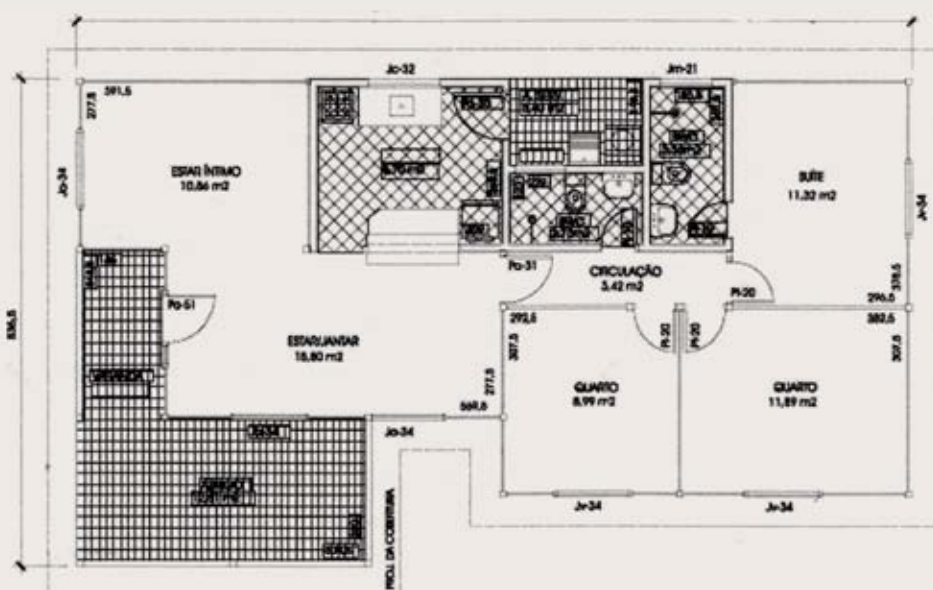

Modèle Paris

3 Chambres

- ▶ Surface Totale 115,00 m²
- ▶ Surface Interne 80,78 m²
- ▶ Surface Véranda 34,22 m²

PLANTA PAVIMENTO TÉRREO

ÁREA DA CASA	80,78 m ²
ÁREA EXTERNA	34,22 m ²
ÁREA TOTAL (construída)	115,00 m ²

Modèle Vernon

Vernon 1 - 2 Chambres

- ▶ Surface Totale 63,48 m²
- ▶ Surface Interne .. 57,25 m²
- ▶ Surface Véranda .. 6,23 m²

Vernon 2 - 3 Chambres

- ▶ Surface Totale ... 105,89 m²
- ▶ Surface Interne ... 89,07 m²
- ▶ Surface Véranda 16,81 m²

Modèle Adagio 3 Chambres

- Surface Totale 181,26 m²
- Surface Interne 149,26 m²
- Surface Véranda 32,00 m²

Modèle Alix 2 Chambres

- Surface Totale 46,38 m²

Modèle Angelot 3 Chambres

- Surface Totale 116,40 m²
- Surface Interne 69,32 m²
- Surface Véranda 25,81 m²
- Surface Abri 21,27 m²