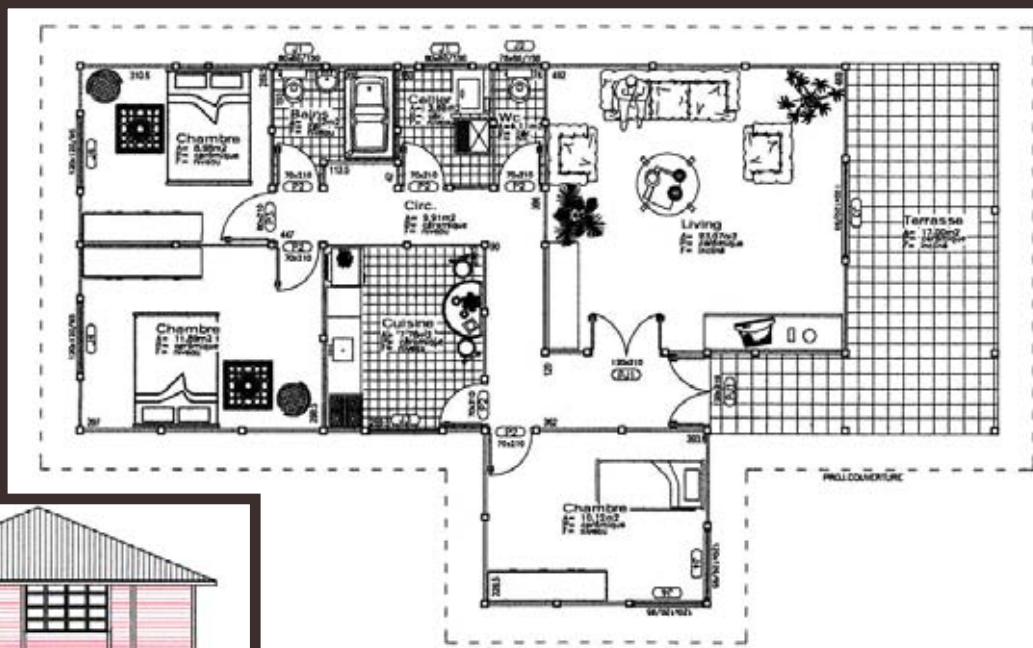

ÁREA TOTAL
C/ VARANDA LATERAL = 102,80M2
S/ VARANDA LATERAL = 77,30M2

Plan rez-de-chaussée

PAVIMENTO SUPERIOR
A: 38,25 M2

Plan étage

Modèle Amelia - 3 Chambres

- Surface Totale 144,00 m²
- Surface Interne 109,00 m²
- Surface Véranda 35,00 m²

Modèle Amandine

3 Chambres

- Surface Totale 119,53 m²
- Surface Interne .. 104,00 m²
- Surface Garage ... 15,53 m²

Modèle Antares

- Surface Totale 29,10 m²
- Surface Interne .. 23,10 m²
- Surface Véranda .. 6,00 m²

Modèle Aureole

- Surface Totale 42,00 m²
- Surface Interne 36,00 m²
- Surface Véranda 6,00 m²

Modèle Astor

3 Chambres

- ▶ Surface Totale 106,77 m²
- ▶ Surface Interne 89,77 m²
- ▶ Surface Véranda 17,00 m²

Modèle Paris

3 Chambres

- ▶ Surface Totale 115,00 m²
- ▶ Surface Interne 80,78 m²
- ▶ Surface Véranda 34,22 m²

PLANTA PAVIMENTO TÉRREO

ÁREA DA CASA	80,78 m ²
ÁREA EXTERNA	34,22 m ²
ÁREA TOTAL (construída)	115,00 m ²