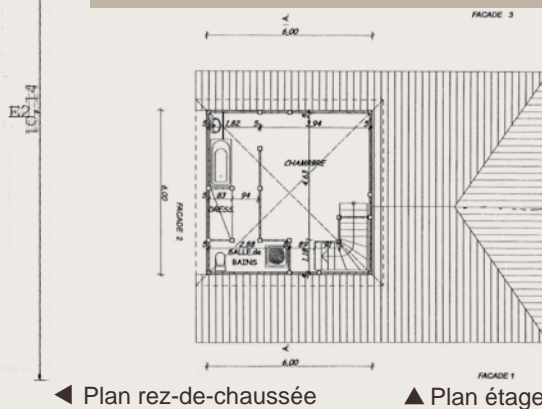

3 Chambres

➤ Surface Totale 182,30 m²

Modèle Diamant

4 Chambres

- Surface Totale 169,05 m²
- Surface RDC 116,38 m²
- Surface Étage 18,24 m²
- Surface Véranda 34,43 m²

Modèle Aline

3 Chambres

➤ Surface Totale ... 73,50 m²