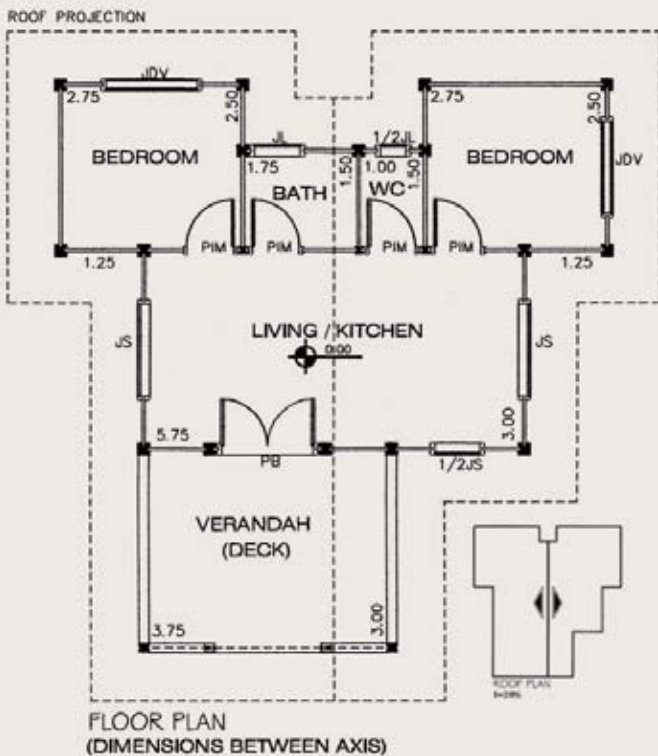

Modèle Vernon

Vernon 1 - 2 Chambres

- ▶ Surface Totale 63,48 m²
- ▶ Surface Interne .. 57,25 m²
- ▶ Surface Véranda .. 6,23 m²

Vernon 2 - 3 Chambres

- ▶ Surface Totale ... 105,89 m²
- ▶ Surface Interne ... 89,07 m²
- ▶ Surface Véranda 16,81 m²

Modèle Adagio 3 Chambres

- Surface Totale 181,26 m²
- Surface Interne 149,26 m²
- Surface Véranda 32,00 m²

Modèle Alix 2 Chambres

- Surface Totale 46,38 m²

Modèle Angelot 3 Chambres

- Surface Totale 116,40 m²
- Surface Interne 69,32 m²
- Surface Véranda 25,81 m²
- Surface Abri 21,27 m²