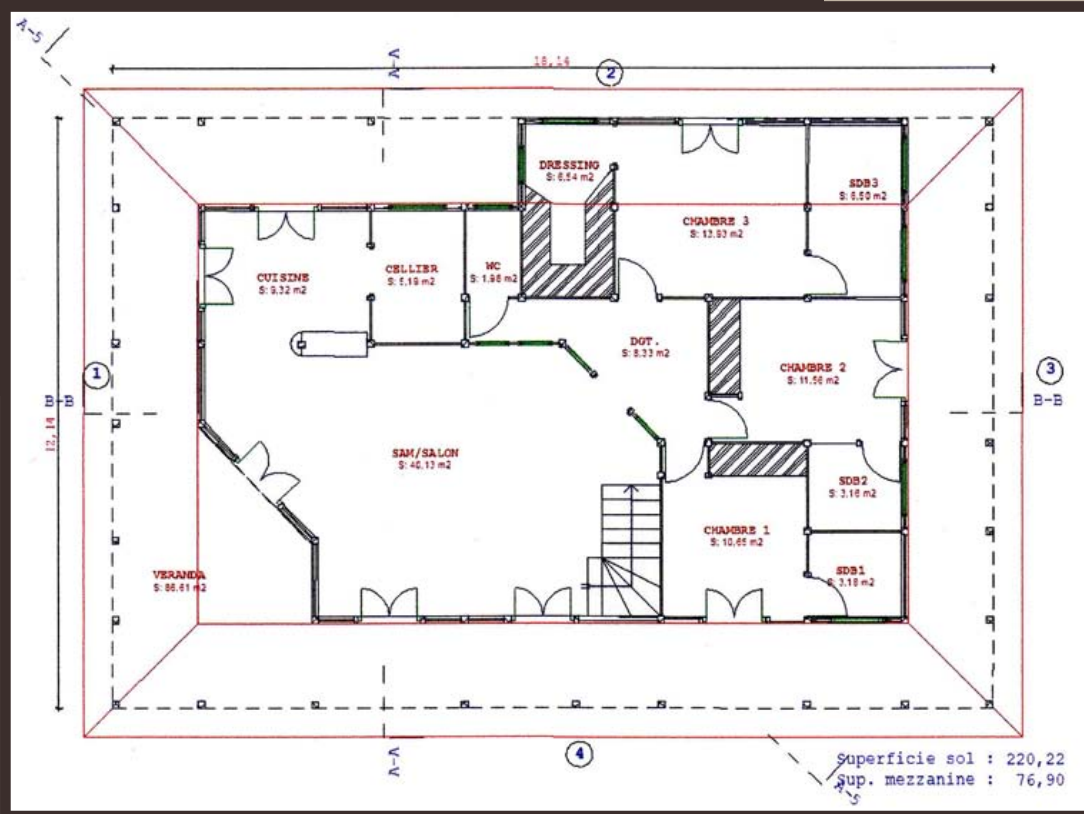

Modèle Adagio 3 Chambres

- Surface Totale 181,26 m²
- Surface Interne 149,26 m²
- Surface Véranda 32,00 m²

Modèle Alix 2 Chambres

- Surface Totale 46,38 m²

Modèle Angelot 3 Chambres

- Surface Totale 116,40 m²
- Surface Interne 69,32 m²
- Surface Véranda 25,81 m²
- Surface Abri 21,27 m²

Modèle Adonis

3 Chambres

- ▶ Surface Totale 99,12 m²
- ▶ Surface Interne 80,03 m²
- ▶ Surface Véranda 19,09 m²

Modèle Arbois

3 Chambres

- ▶ Surface Totale 100,80 m²
- ▶ Surface Interne 87,71 m²
- ▶ Surface Véranda 13,09 m²

Modèle Amos

3 Chambres

➤ Surface Totale 220,22 m²

➤ Surface Mezzanine ... 76,90 m²

◀ Plan rez-de-chaussée

Plan étage ▶

Modèle Agena

Agena 1 - 3 Chambres

- ▶ Surface Totale 124,00 m²
- ▶ Surface Interne 82,06 m²
- ▶ Surface Véranda 27,40 m²

Agena 2 - 4 Chambres

- ▶ Surface Totale 166,00 m²
- ▶ Surface Interne ... 134,29 m²
- ▶ Surface Véranda ... 31,71 m²