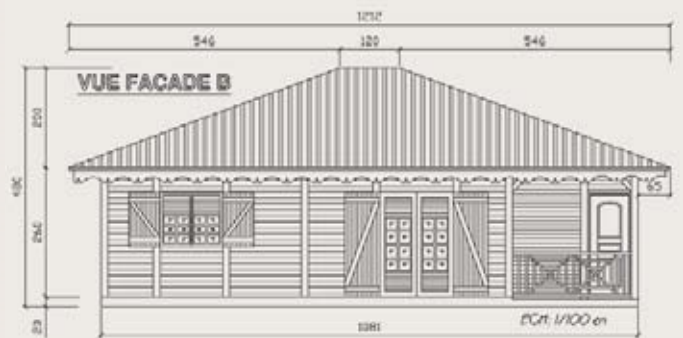

Modèle Plaine des Cafres

3 Chambres

- ▶ Surface Totale 101,30 m²
- ▶ Surface Interne 86,53 m²
- ▶ Surface Véranda .. 14,77 m²

SEVICO

Maisons en bois - Casas de madeira

www.kitsevico.com

COORDONNÉES

Toutes nos coordonnées sur
www.kitsevico.com