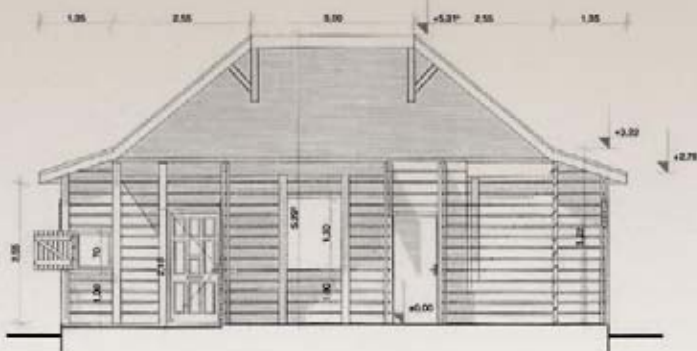

Modèle Kgua

2 Chambres