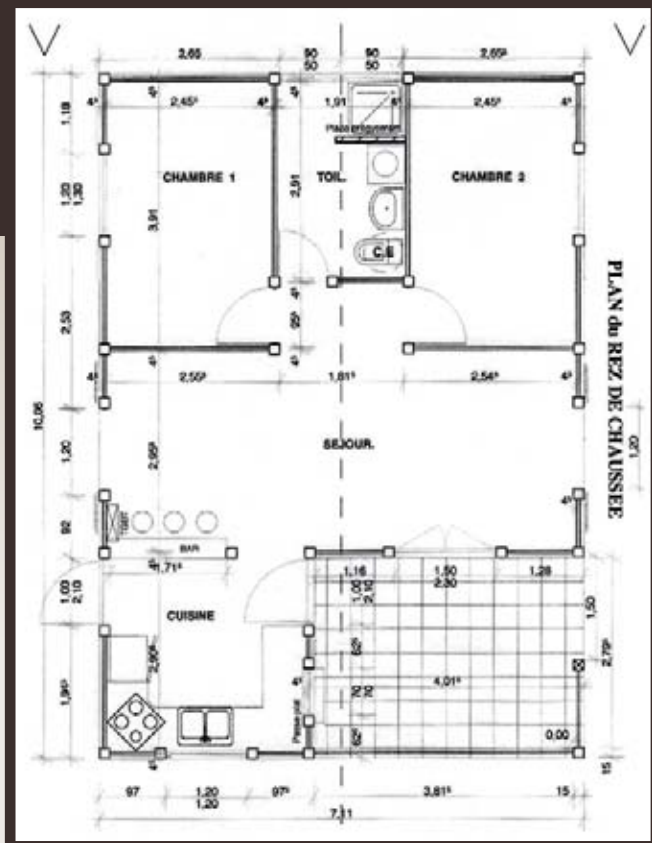

- Surface Totale ..... 71,52 m²
- Surface Interne ..... 60,34 m²
- Surface Véranda ..... 11,18 m²