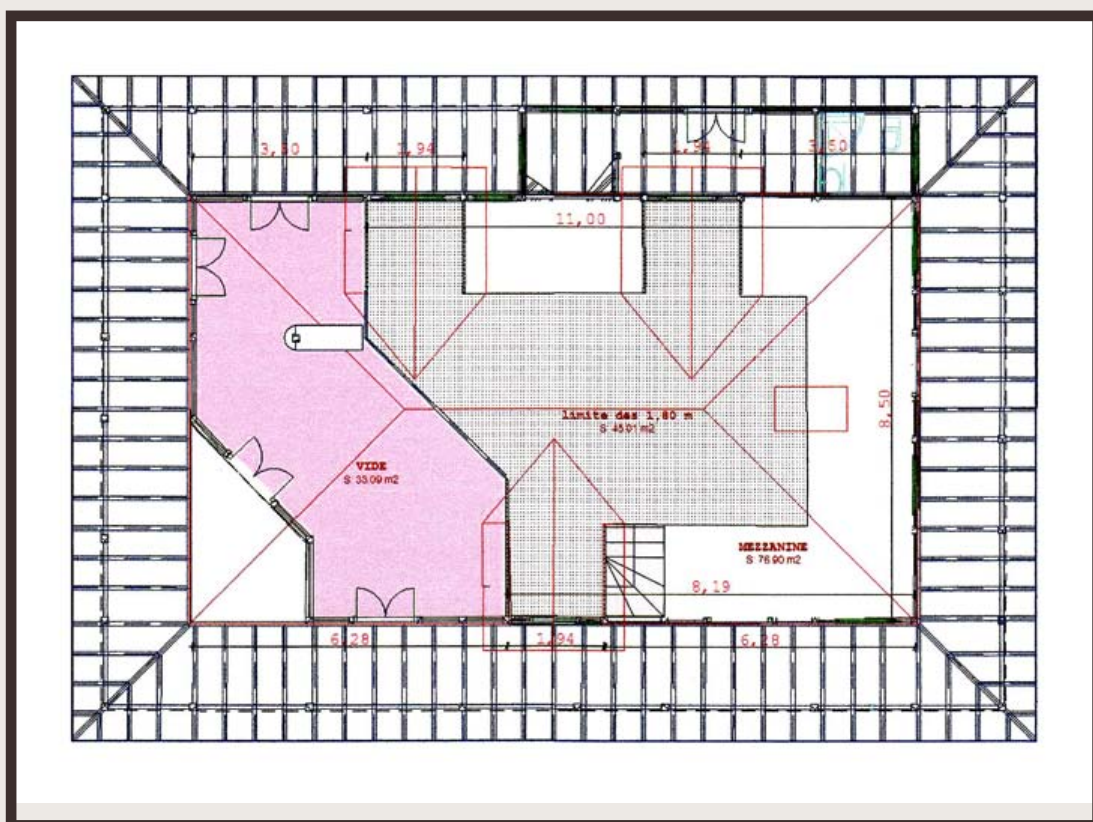

ÁREA TOTAL
C/ VARANDA LATERAL = 102,80M2
S/ VARANDA LATERAL = 77,30M2

Plan rez-de-chaussée

PAVIMENTO SUPERIOR
A: 38,25 M2

Plan étage

Modèle Amelia - 3 Chambres

- Surface Totale 144,00 m²
- Surface Interne 109,00 m²
- Surface Véranda 35,00 m²

Modèle Amos

3 Chambres

➤ Surface Totale 220,22 m²

➤ Surface Mezzanine ... 76,90 m²

◀ Plan rez-de-chaussée

Plan étage ▶

Modèle Agena

Agena 1 - 3 Chambres

- ▶ Surface Totale 124,00 m²
- ▶ Surface Interne 82,06 m²
- ▶ Surface Véranda 27,40 m²

Agena 2 - 4 Chambres

- ▶ Surface Totale 166,00 m²
- ▶ Surface Interne ... 134,29 m²
- ▶ Surface Véranda ... 31,71 m²

Modèle Casa Azur 4 Chambres

◀ Plan rez-de-chaussée

▼ Plan étage

- Surface Totale 113,28 m²
- Surface Rez-de-chaussée 73,50 m²
- Surface Étage 39,78 m²

Modèle Ibiza 2 Chambres

Toit

- Surface Totale 60,00 m²
- Surface Interne 44,00 m²
- Surface Véranda 16,00 m²