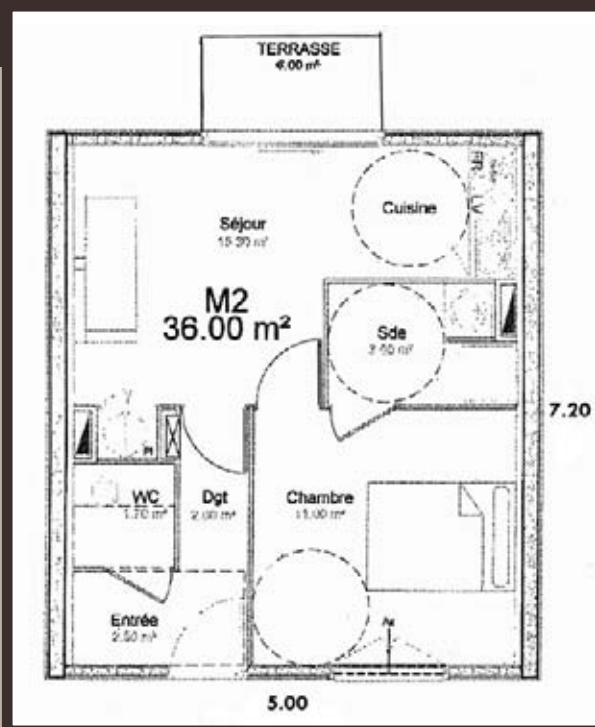

ÁREA TOTAL
C/ VARANDA LATERAL = 102,80M2
S/ VARANDA LATERAL = 77,30M2

Plan rez-de-chaussée

PAVIMENTO SUPERIOR
A: 38,25 M2

Plan étage

Modèle Amelia - 3 Chambres

- Surface Totale 144,00 m²
- Surface Interne 109,00 m²
- Surface Véranda 35,00 m²

Modèle Ajax

4 Chambres

- Surface Totale 186,36 m²
- Surface Interne 102,66 m²
- Surface Véranda 83,70 m²

Modèle Mo

Mo 05 - 3 Chambres

▶ Surface Totale 77,56 m²

Mo 06 - 4 Chambres

- ▶ Surface Totale ... 111,50 m²
- ▶ Surface Interne . 102,40 m²
- ▶ Surface Auvent 9,10 m²

Modèle Amandine

3 Chambres

- Surface Totale 119,53 m²
- Surface Interne .. 104,00 m²
- Surface Garage ... 15,53 m²

Modèle Antares

- Surface Totale 29,10 m²
- Surface Interne .. 23,10 m²
- Surface Véranda .. 6,00 m²

Modèle Aureole

- Surface Totale 42,00 m²
- Surface Interne 36,00 m²
- Surface Véranda 6,00 m²

Modèle Astor

3 Chambres

- ▶ Surface Totale 106,77 m²
- ▶ Surface Interne 89,77 m²
- ▶ Surface Véranda 17,00 m²