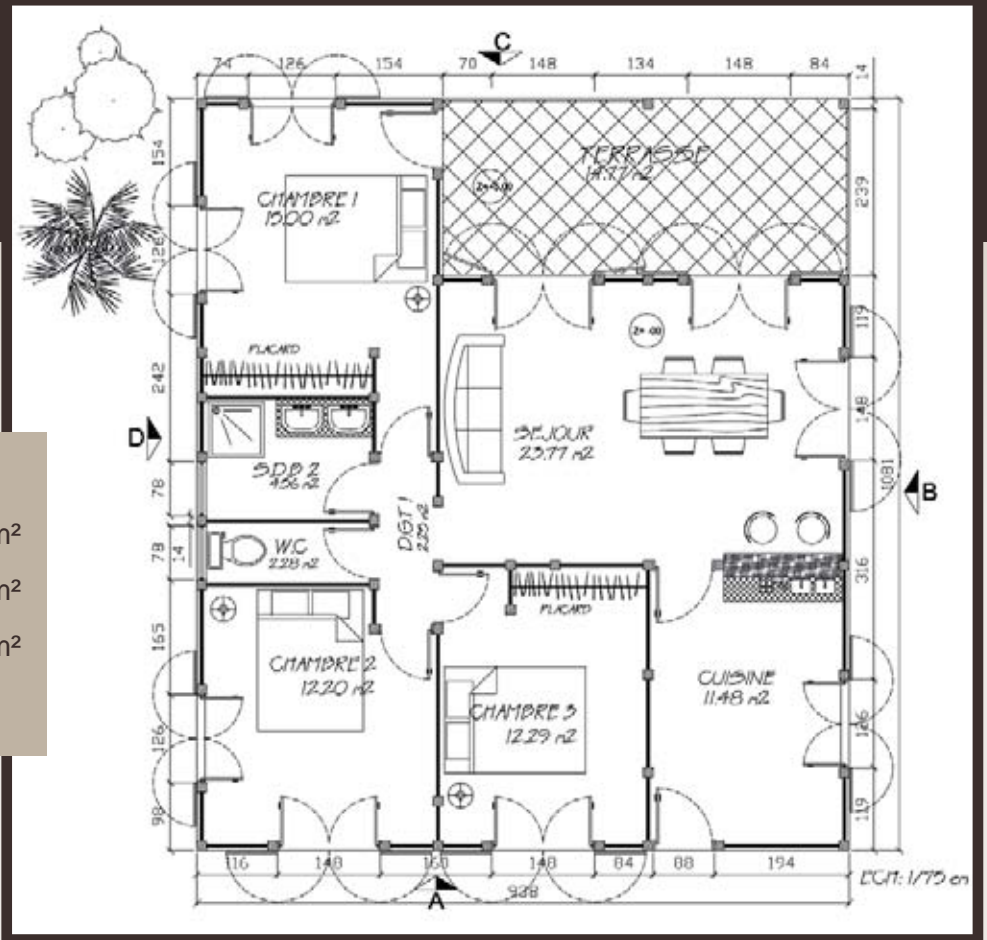

ÁREA TOTAL
C/ VARANDA LATERAL = 102,80M2
S/ VARANDA LATERAL = 77,30M2

Plan rez-de-chaussée

PAVIMENTO SUPERIOR
A: 38,25 M2

Plan étage

Modèle Amelia - 3 Chambres

- Surface Totale 144,00 m²
- Surface Interne 109,00 m²
- Surface Véranda 35,00 m²

Modèle Argos

4 Chambres

- Surface Totale . 203,13 m²
- Surface Interne 167,13 m²
- Surface Véranda 36,00 m²

Modèle Argosinho

3 Chambres

- Surface Totale 162,57 m²
- Surface Interne 126,57 m²
- Surface Véranda 36,00 m²

Modèle Plaine des Cafres

3 Chambres

- ▶ Surface Totale 101,30 m²
- ▶ Surface Interne 86,53 m²
- ▶ Surface Véranda .. 14,77 m²

SEVICO

Maisons en bois - Casas de madeira

www.kitsevico.com

COORDONNÉES

Toutes nos coordonnées sur
www.kitsevico.com