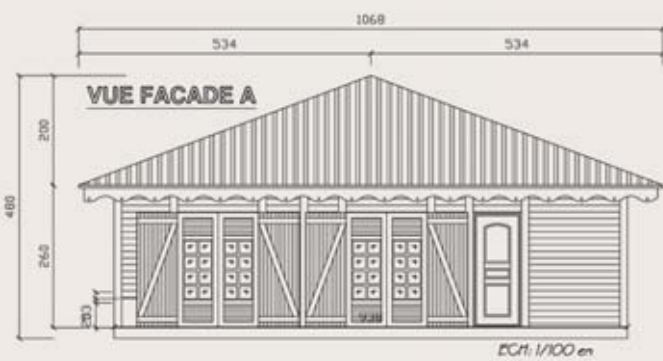

Modèle Plaine des Cafres

3 Chambres

- ▶ Surface Totale 101,30 m²
- ▶ Surface Interne 86,53 m²
- ▶ Surface Véranda .. 14,77 m²

SEVICO

Maisons en bois - Casas de madeira

www.kitsevico.com

COORDONNÉES

Toutes nos coordonnées sur
www.kitsevico.com