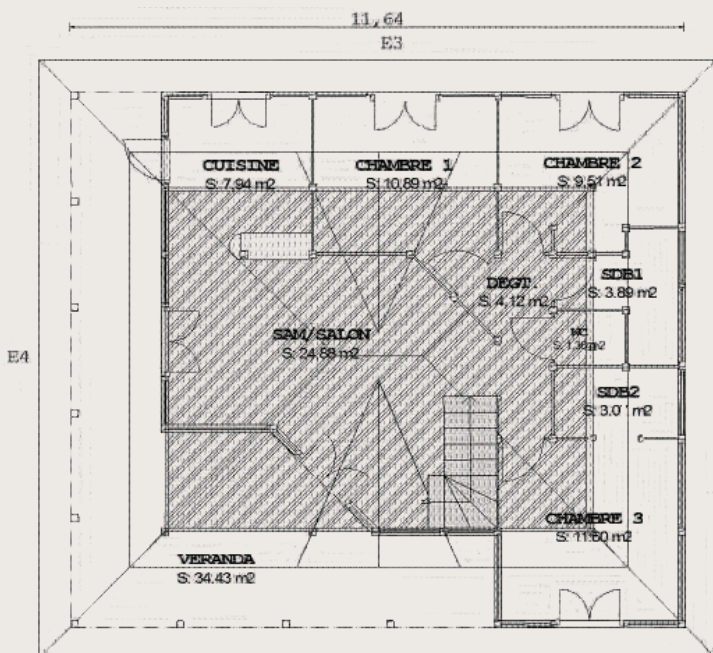

- ▶ Surface Totale 124,00 m²
- ▶ Surface Interne 82,06 m²
- ▶ Surface Véranda 27,40 m²

Agena 2 - 4 Chambres

- ▶ Surface Totale 166,00 m²
- ▶ Surface Interne ... 134,29 m²
- ▶ Surface Véranda ... 31,71 m²

Modèle Casa Azur 4 Chambres

◀ Plan rez-de-chaussée

▼ Plan étage

- Surface Totale 113,28 m²
- Surface Rez-de-chaussée 73,50 m²
- Surface Étage 39,78 m²

Modèle Ibiza 2 Chambres

Toit

- Surface Totale 60,00 m²
- Surface Interne 44,00 m²
- Surface Véranda 16,00 m²

3 Chambres

➤ Surface Totale 182,30 m²

Modèle Diamant

4 Chambres

- Surface Totale 169,05 m²
- Surface RDC 116,38 m²
- Surface Étage 18,24 m²
- Surface Véranda 34,43 m²

Modèle Aline

3 Chambres

➤ Surface Totale ... 73,50 m²