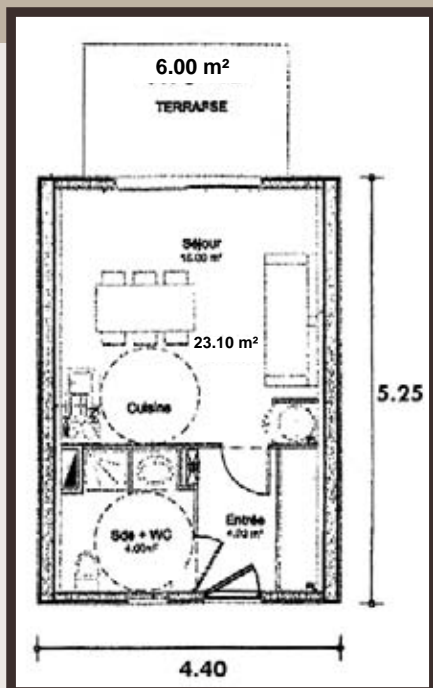

ÁREA TOTAL
C/ VARANDA LATERAL = 102,80M2
S/ VARANDA LATERAL = 77,30M2

Plan rez-de-chaussée

PAVIMENTO SUPERIOR
A: 38,25 M2

Plan étage

Modèle Amelia - 3 Chambres

- Surface Totale 144,00 m²
- Surface Interne 109,00 m²
- Surface Véranda 35,00 m²

Modèle Ajax

4 Chambres

- Surface Totale 186,36 m²
- Surface Interne 102,66 m²
- Surface Véranda 83,70 m²

Modèle Mo

Mo 05 - 3 Chambres

▶ Surface Totale 77,56 m²

Mo 06 - 4 Chambres

- ▶ Surface Totale ... 111,50 m²
- ▶ Surface Interne . 102,40 m²
- ▶ Surface Auvent 9,10 m²

Modèle Amandine

3 Chambres

- Surface Totale 119,53 m²
- Surface Interne .. 104,00 m²
- Surface Garage ... 15,53 m²

Modèle Antares

- Surface Totale 29,10 m²
- Surface Interne .. 23,10 m²
- Surface Véranda .. 6,00 m²

Modèle Aureole

- Surface Totale 42,00 m²
- Surface Interne 36,00 m²
- Surface Véranda 6,00 m²

Modèle Astor

3 Chambres

- ▶ Surface Totale 106,77 m²
- ▶ Surface Interne 89,77 m²
- ▶ Surface Véranda 17,00 m²