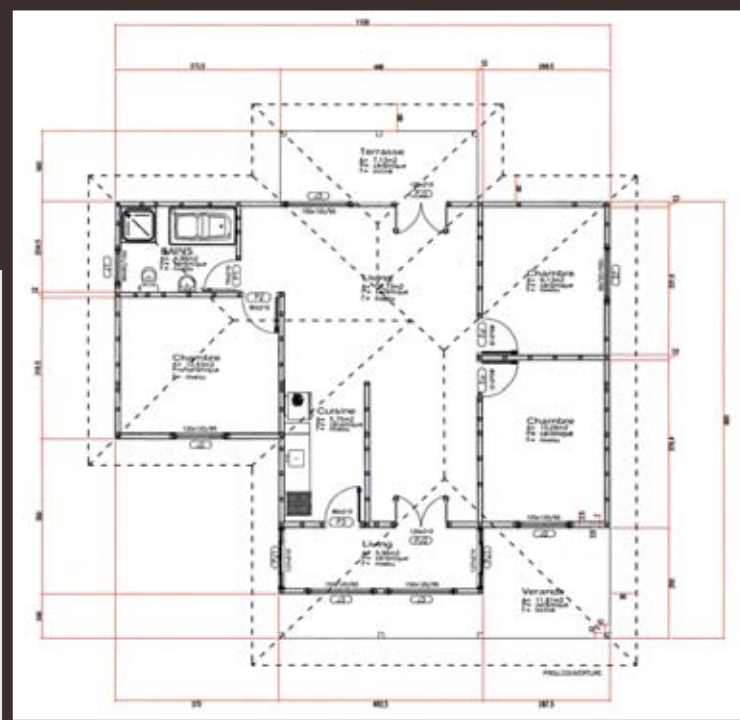

Modèle Adonis

3 Chambres

- ▶ Surface Totale 99,12 m²
- ▶ Surface Interne 80,03 m²
- ▶ Surface Véranda 19,09 m²

Modèle Arbois

3 Chambres

- ▶ Surface Totale 100,80 m²
- ▶ Surface Interne 87,71 m²
- ▶ Surface Véranda 13,09 m²