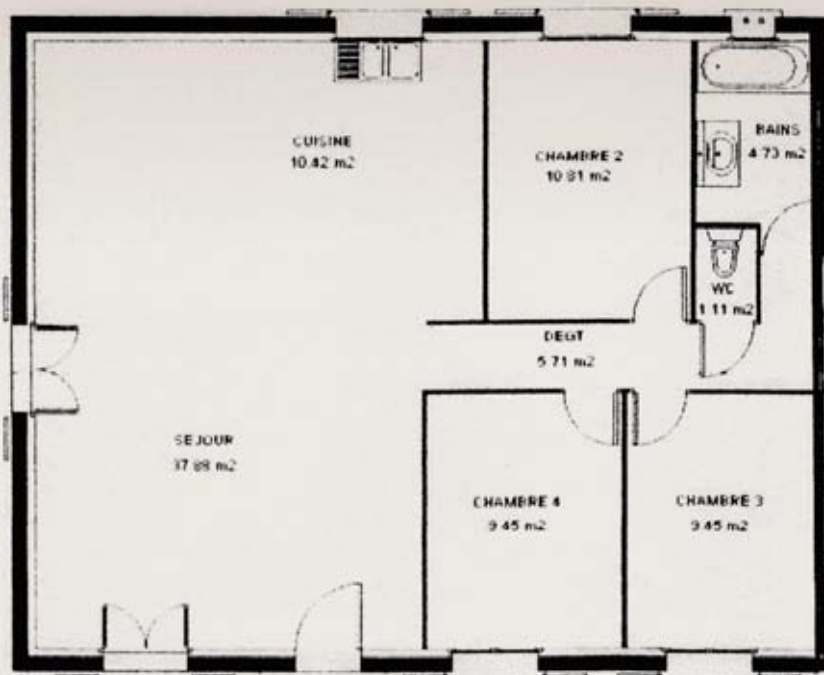

ÁREA TOTAL
C/ VARANDA LATERAL = 102,80M2
S/ VARANDA LATERAL = 77,30M2

Plan rez-de-chaussée

PAVIMENTO SUPERIOR
A: 38,25 M2

Plan étage

Modèle Amelia - 3 Chambres

- Surface Totale 144,00 m²
- Surface Interne 109,00 m²
- Surface Véranda 35,00 m²

Modèle Aurelia 3 Chambres

- Surface Totale 126,00 m²
- Surface Interne 108,00 m²
- Surface Véranda 18,00 m²

Toit

Modèle Azaleia

2 Chambres

Toit

- Surface Totale 97,00 m²
- Surface Interne 79,50 m²
- Surface Véranda 17,50 m²

Modèle Ajax

4 Chambres

- Surface Totale 186,36 m²
- Surface Interne 102,66 m²
- Surface Véranda 83,70 m²

Modèle Mo

Mo 05 - 3 Chambres

▶ Surface Totale 77,56 m²

Mo 06 - 4 Chambres

- ▶ Surface Totale ... 111,50 m²
- ▶ Surface Interne . 102,40 m²
- ▶ Surface Auvent 9,10 m²

Modèle Amandine

3 Chambres

- Surface Totale 119,53 m²
- Surface Interne .. 104,00 m²
- Surface Garage ... 15,53 m²

Modèle Antares

- Surface Totale 29,10 m²
- Surface Interne .. 23,10 m²
- Surface Véranda .. 6,00 m²