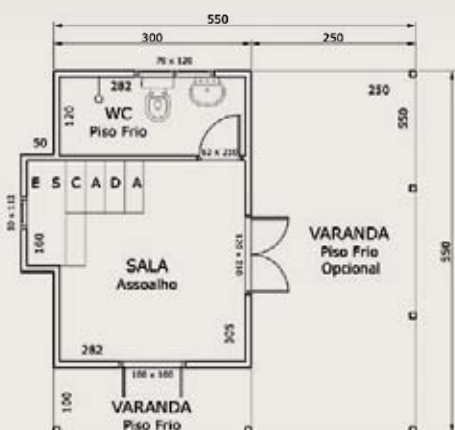

Nous sommes à votre disposition pour vous conseiller et vous accompagner dans vos choix.

***Découvrez ici
nos nouveaux modèles 2008-2009 !***

Modèle Chale BC

Chale BC 1 - 1 Chambre

Plan rez-de-chaussée

Plan étage

- Surface Totale 44,37 m²
- Surface Interne 27,80 m²
- Surface Véranda 16,57 m²

Chale BC 2 - 2 Chambres

- Surface Totale 102,80 m²
- Surface Interne 77,30 m²
- Surface Véranda 25,50 m²

PAVIMENTO TERREO
A: 64,55 M2

ÁREA TOTAL
C/ VARANDA LATERAL = 102,80M2
S/ VARANDA LATERAL = 77,30M2

Plan rez-de-chaussée

PAVIMENTO SUPERIOR
A: 38,25 M2

Plan étage

Modèle Amelia - 3 Chambres

- Surface Totale 144,00 m²
- Surface Interne 109,00 m²
- Surface Véranda 35,00 m²