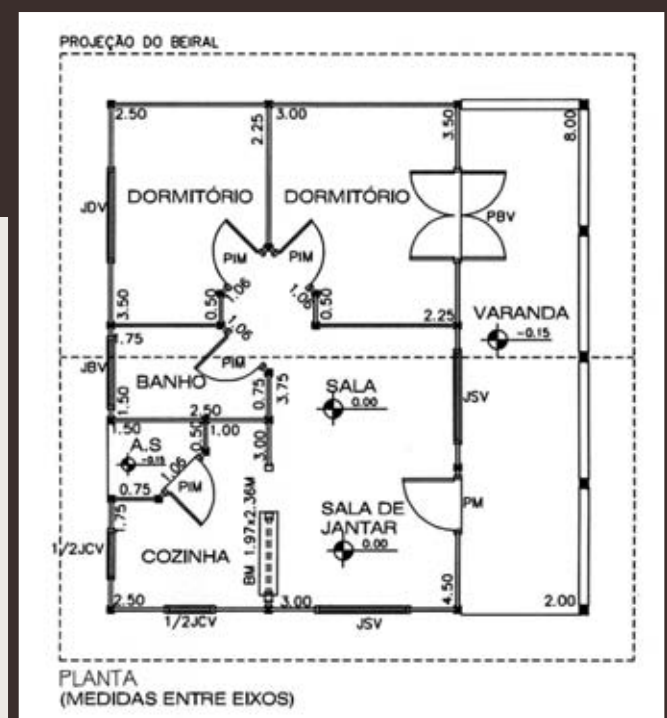

Modèle Ajax

4 Chambres

- Surface Totale 186,36 m²
- Surface Interne 102,66 m²
- Surface Véranda 83,70 m²

Modèle Mo

Mo 05 - 3 Chambres

▶ Surface Totale 77,56 m²

Mo 06 - 4 Chambres

- ▶ Surface Totale ... 111,50 m²
- ▶ Surface Interne . 102,40 m²
- ▶ Surface Auvent 9,10 m²

- ▶ Surface Totale 124,00 m²
- ▶ Surface Interne 82,06 m²
- ▶ Surface Véranda 27,40 m²

Agena 2 - 4 Chambres

- ▶ Surface Totale 166,00 m²
- ▶ Surface Interne ... 134,29 m²
- ▶ Surface Véranda ... 31,71 m²

Modèle Casa Azur 4 Chambres

◀ Plan rez-de-chaussée

▼ Plan étage

- Surface Totale 113,28 m²
- Surface Rez-de-chaussée 73,50 m²
- Surface Étage 39,78 m²

Modèle Ibiza 2 Chambres

Toit

- Surface Totale 60,00 m²
- Surface Interne 44,00 m²
- Surface Véranda 16,00 m²

3 Chambres

➤ Surface Totale 182,30 m²

Modèle Diamant

4 Chambres

- Surface Totale 169,05 m²
- Surface RDC 116,38 m²
- Surface Étage 18,24 m²
- Surface Véranda 34,43 m²

Modèle Aline

3 Chambres

➤ Surface Totale ... 73,50 m²