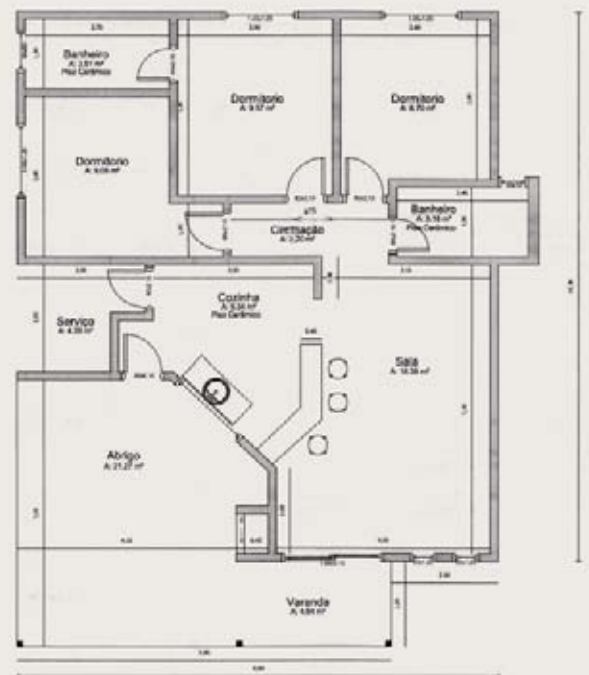

Modèle Vernon

Vernon 1 - 2 Chambres

- ▶ Surface Totale 63,48 m²
- ▶ Surface Interne .. 57,25 m²
- ▶ Surface Véranda .. 6,23 m²

Vernon 2 - 3 Chambres

- ▶ Surface Totale ... 105,89 m²
- ▶ Surface Interne ... 89,07 m²
- ▶ Surface Véranda 16,81 m²

Modèle Adagio 3 Chambres

- Surface Totale 181,26 m²
- Surface Interne 149,26 m²
- Surface Véranda 32,00 m²

Modèle Alix 2 Chambres

- Surface Totale 46,38 m²

Modèle Angelot 3 Chambres

- Surface Totale 116,40 m²
- Surface Interne 69,32 m²
- Surface Véranda 25,81 m²
- Surface Abri 21,27 m²

Modèle Adonis

3 Chambres

- ▶ Surface Totale 99,12 m²
- ▶ Surface Interne 80,03 m²
- ▶ Surface Véranda 19,09 m²

Modèle Arbois

3 Chambres

- ▶ Surface Totale 100,80 m²
- ▶ Surface Interne 87,71 m²
- ▶ Surface Véranda 13,09 m²