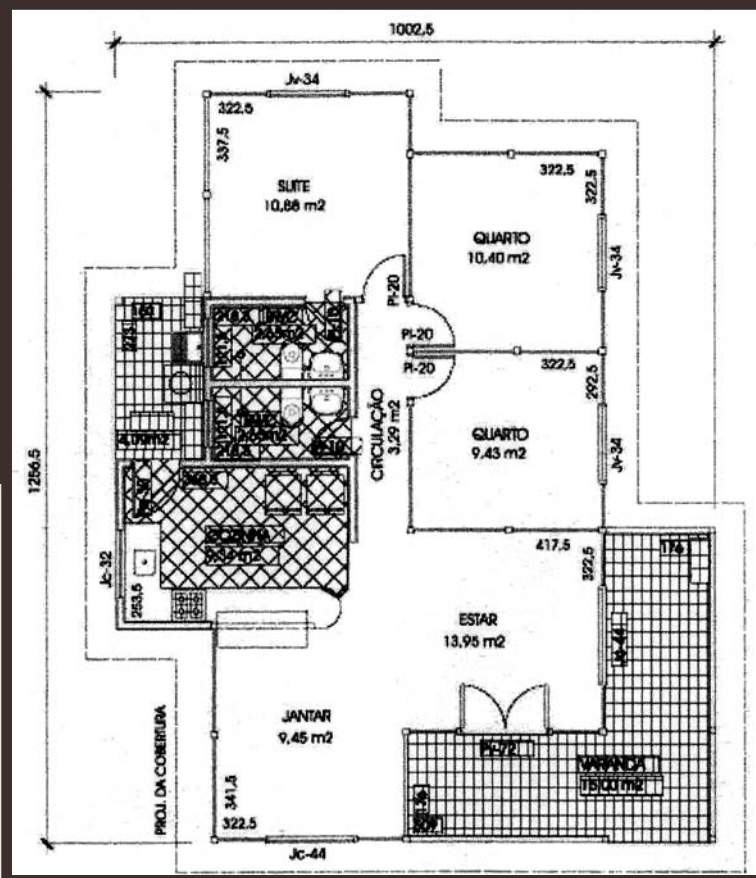

Modèle Vernon

Vernon 1 - 2 Chambres

- ▶ Surface Totale 63,48 m²
- ▶ Surface Interne .. 57,25 m²
- ▶ Surface Véranda .. 6,23 m²

Vernon 2 - 3 Chambres

- ▶ Surface Totale ... 105,89 m²
- ▶ Surface Interne ... 89,07 m²
- ▶ Surface Véranda 16,81 m²

Modèle Adagio 3 Chambres

- Surface Totale 181,26 m²
- Surface Interne 149,26 m²
- Surface Véranda 32,00 m²

Modèle Alix 2 Chambres

- Surface Totale 46,38 m²

Modèle Angelot 3 Chambres

- Surface Totale 116,40 m²
- Surface Interne 69,32 m²
- Surface Véranda 25,81 m²
- Surface Abri 21,27 m²

Modèle Adonis

3 Chambres

- ▶ Surface Totale 99,12 m²
- ▶ Surface Interne 80,03 m²
- ▶ Surface Véranda 19,09 m²

Modèle Arbois

3 Chambres

- ▶ Surface Totale 100,80 m²
- ▶ Surface Interne 87,71 m²
- ▶ Surface Véranda 13,09 m²