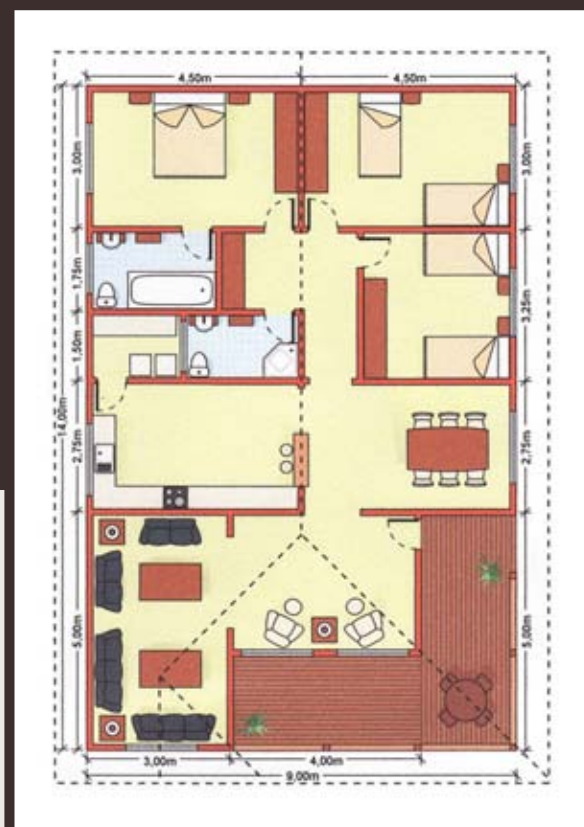

- Surface Totale 44,37 m²
- Surface Interne 27,80 m²
- Surface Véranda 16,57 m²

Chale BC 2 - 2 Chambres

- Surface Totale 102,80 m²
- Surface Interne 77,30 m²
- Surface Véranda 25,50 m²

PAVIMENTO TERREO
A: 64,55 M2

ÁREA TOTAL
C/ VARANDA LATERAL = 102,80M2
S/ VARANDA LATERAL = 77,30M2

Plan rez-de-chaussée

PAVIMENTO SUPERIOR
A: 38,25 M2

Plan étage

Modèle Amelia - 3 Chambres

- Surface Totale 144,00 m²
- Surface Interne 109,00 m²
- Surface Véranda 35,00 m²

Modèle Aurelia 3 Chambres

- Surface Totale 126,00 m²
- Surface Interne 108,00 m²
- Surface Véranda 18,00 m²

Toit

Modèle Azaleia

2 Chambres

Toit

- Surface Totale 97,00 m²
- Surface Interne 79,50 m²
- Surface Véranda 17,50 m²

Modèle Ajax

4 Chambres

- Surface Totale 186,36 m²
- Surface Interne 102,66 m²
- Surface Véranda 83,70 m²

Modèle Mo

Mo 05 - 3 Chambres

▶ Surface Totale 77,56 m²

Mo 06 - 4 Chambres

- ▶ Surface Totale ... 111,50 m²
- ▶ Surface Interne . 102,40 m²
- ▶ Surface Auvent 9,10 m²