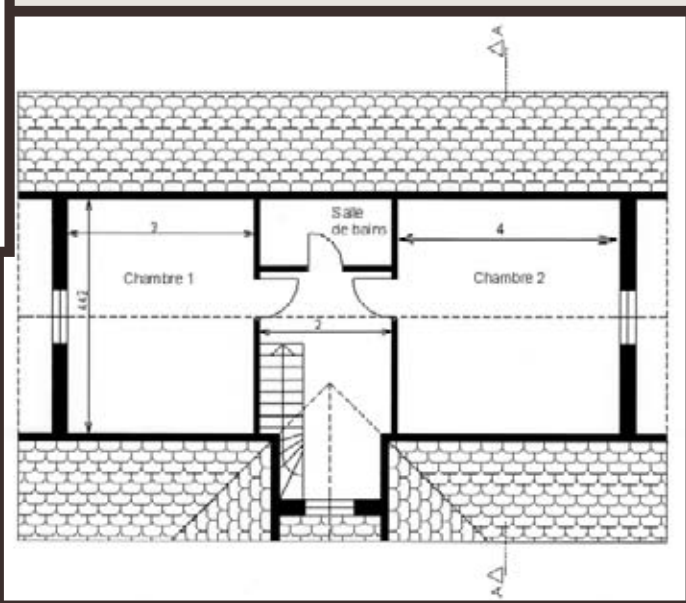

- ▶ Surface Totale 124,00 m²
- ▶ Surface Interne 82,06 m²
- ▶ Surface Véranda 27,40 m²

Agena 2 - 4 Chambres

- ▶ Surface Totale 166,00 m²
- ▶ Surface Interne ... 134,29 m²
- ▶ Surface Véranda ... 31,71 m²

Modèle Casa Azur 4 Chambres

◀ Plan rez-de-chaussée

▼ Plan étage

- Surface Totale 113,28 m²
- Surface Rez-de-chaussée 73,50 m²
- Surface Étage 39,78 m²

Modèle Ibiza 2 Chambres

Toit

- Surface Totale 60,00 m²
- Surface Interne 44,00 m²
- Surface Véranda 16,00 m²