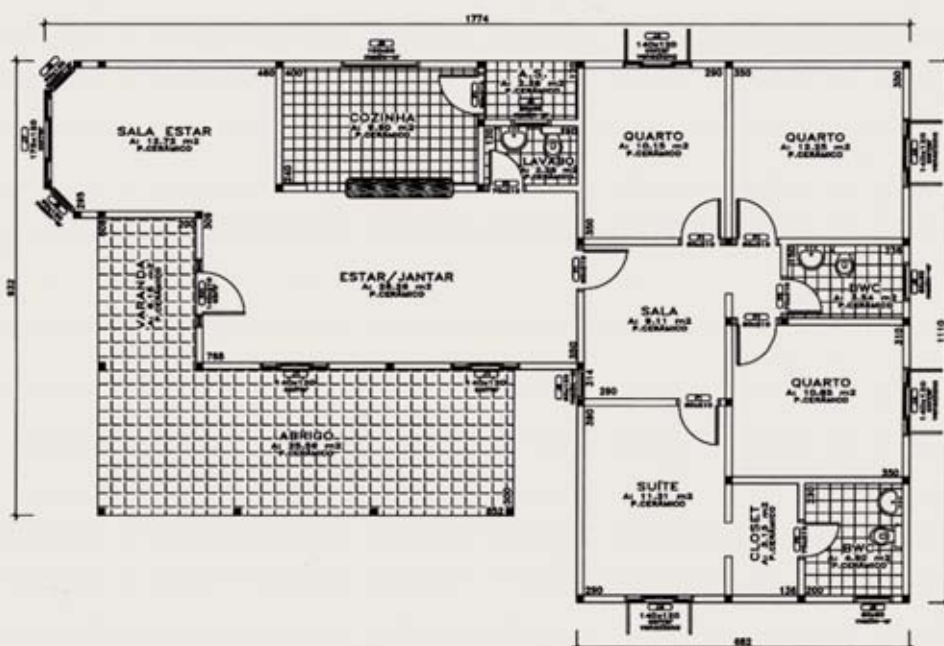

Modèle Adonis

3 Chambres

- ▶ Surface Totale 99,12 m²
- ▶ Surface Interne 80,03 m²
- ▶ Surface Véranda 19,09 m²

Modèle Arbois

3 Chambres

- ▶ Surface Totale 100,80 m²
- ▶ Surface Interne 87,71 m²
- ▶ Surface Véranda 13,09 m²

Modèle Amos

3 Chambres

➤ Surface Totale 220,22 m²

➤ Surface Mezzanine ... 76,90 m²

◀ Plan rez-de-chaussée

Plan étage ▶

Modèle Agena

Agena 1 - 3 Chambres

- ▶ Surface Totale 124,00 m²
- ▶ Surface Interne 82,06 m²
- ▶ Surface Véranda 27,40 m²

Agena 2 - 4 Chambres

- ▶ Surface Totale 166,00 m²
- ▶ Surface Interne ... 134,29 m²
- ▶ Surface Véranda ... 31,71 m²

Modèle Casa Azur 4 Chambres

◀ Plan rez-de-chaussée

▼ Plan étage

- Surface Totale 113,28 m²
- Surface Rez-de-chaussée 73,50 m²
- Surface Étage 39,78 m²

Modèle Ibiza 2 Chambres

Toit

- Surface Totale 60,00 m²
- Surface Interne 44,00 m²
- Surface Véranda 16,00 m²