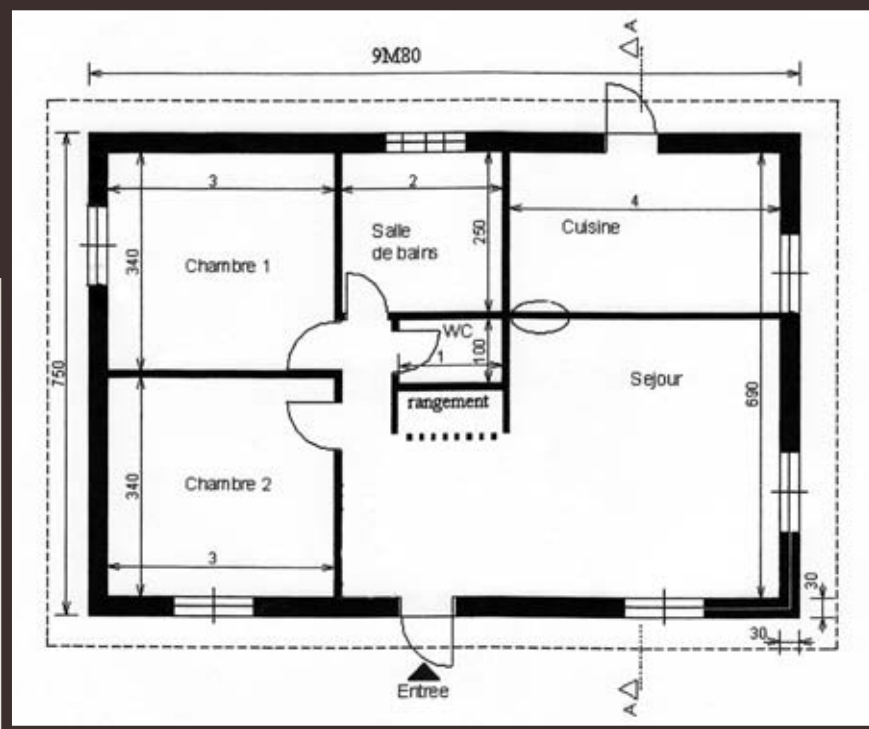

3 Chambres

➤ Surface Totale 182,30 m²

Modèle Diamant

4 Chambres

- Surface Totale 169,05 m²
- Surface RDC 116,38 m²
- Surface Étage 18,24 m²
- Surface Véranda 34,43 m²

Modèle Aline

3 Chambres

➤ Surface Totale ... 73,50 m²