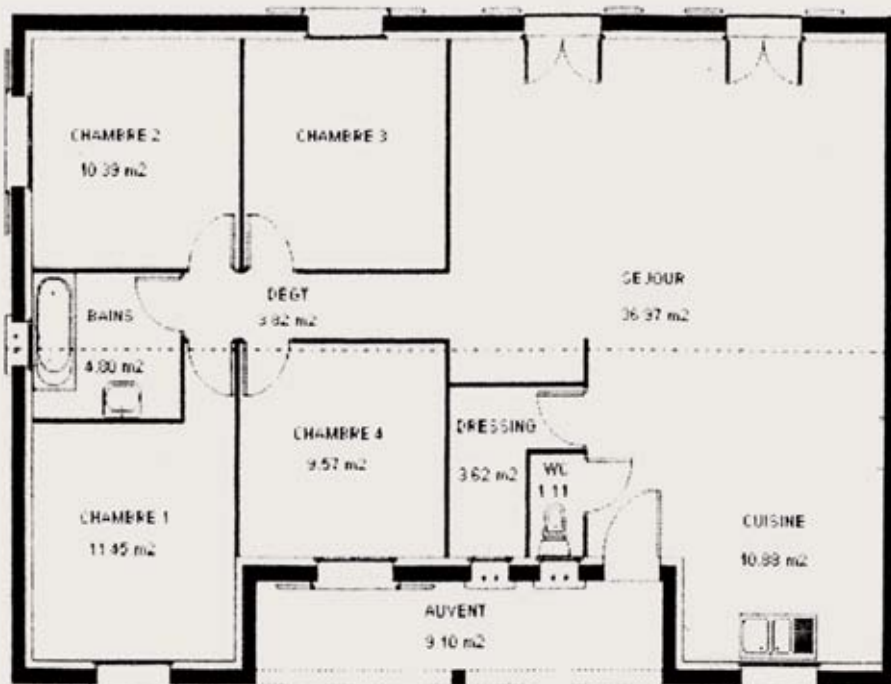

ÁREA TOTAL
C/ VARANDA LATERAL = 102,80M2
S/ VARANDA LATERAL = 77,30M2

Plan rez-de-chaussée

PAVIMENTO SUPERIOR
A: 38,25 M2

Plan étage

Modèle Amelia - 3 Chambres

- Surface Totale 144,00 m²
- Surface Interne 109,00 m²
- Surface Véranda 35,00 m²

Modèle Aurelia 3 Chambres

- Surface Totale 126,00 m²
- Surface Interne 108,00 m²
- Surface Véranda 18,00 m²

Toit

Modèle Azaleia

2 Chambres

Toit

- Surface Totale 97,00 m²
- Surface Interne 79,50 m²
- Surface Véranda 17,50 m²

Modèle Ajax

4 Chambres

- Surface Totale 186,36 m²
- Surface Interne 102,66 m²
- Surface Véranda 83,70 m²

Modèle Mo

Mo 05 - 3 Chambres

▶ Surface Totale 77,56 m²

Mo 06 - 4 Chambres

- ▶ Surface Totale ... 111,50 m²
- ▶ Surface Interne . 102,40 m²
- ▶ Surface Auvent 9,10 m²

Modèle Amandine

3 Chambres

- Surface Totale 119,53 m²
- Surface Interne .. 104,00 m²
- Surface Garage ... 15,53 m²

Modèle Antares

- Surface Totale 29,10 m²
- Surface Interne .. 23,10 m²
- Surface Véranda .. 6,00 m²