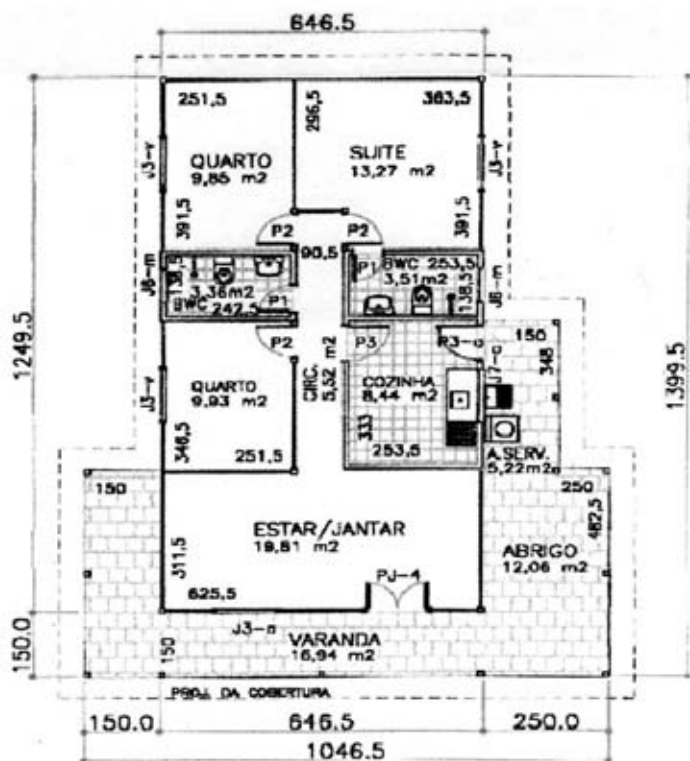

Modèle Ajax

4 Chambres

- Surface Totale 186,36 m²
- Surface Interne 102,66 m²
- Surface Véranda 83,70 m²

Modèle Mo

Mo 05 - 3 Chambres

▶ Surface Totale 77,56 m²

Mo 06 - 4 Chambres

- ▶ Surface Totale ... 111,50 m²
- ▶ Surface Interne . 102,40 m²
- ▶ Surface Auvent 9,10 m²

Modèle Aureole

- Surface Totale 42,00 m²
- Surface Interne 36,00 m²
- Surface Véranda 6,00 m²

Modèle Astor

3 Chambres

- ▶ Surface Totale 106,77 m²
- ▶ Surface Interne 89,77 m²
- ▶ Surface Véranda 17,00 m²

Modèle Paris

3 Chambres

- ▶ Surface Totale 115,00 m²
- ▶ Surface Interne 80,78 m²
- ▶ Surface Véranda 34,22 m²

PLANTA PAVIMENTO TÉRREO

ÁREA DA CASA	80,78 m ²
ÁREA EXTERNA	34,22 m ²
ÁREA TOTAL (construída)	115,00 m ²