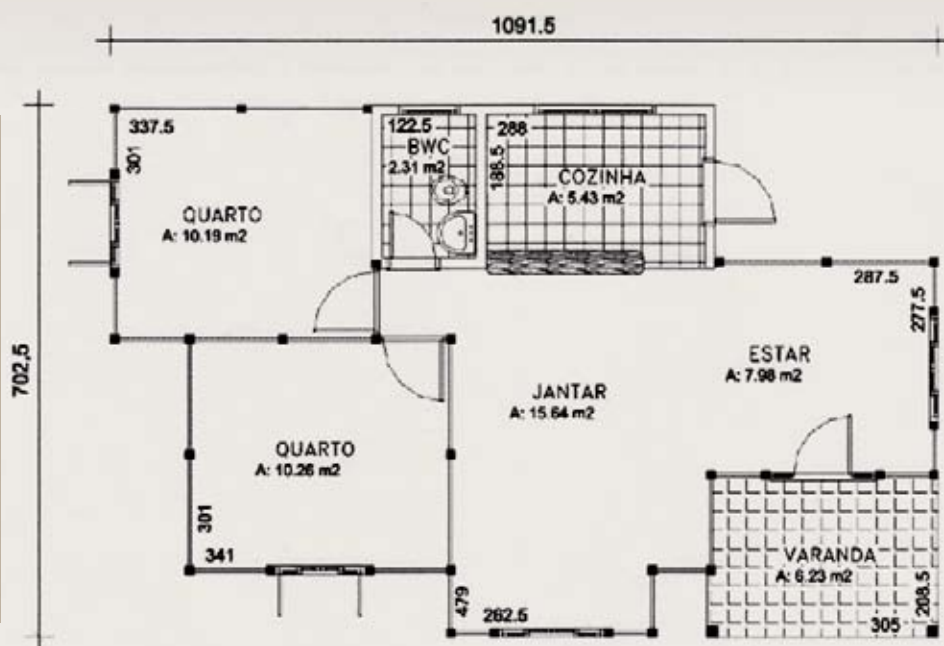

Modèle Aureole

- Surface Totale 42,00 m²
- Surface Interne 36,00 m²
- Surface Véranda 6,00 m²

Modèle Astor

3 Chambres

- ▶ Surface Totale 106,77 m²
- ▶ Surface Interne 89,77 m²
- ▶ Surface Véranda 17,00 m²

Modèle Paris

3 Chambres

- ▶ Surface Totale 115,00 m²
- ▶ Surface Interne 80,78 m²
- ▶ Surface Véranda 34,22 m²

PLANTA PAVIMENTO TÉRREO

ÁREA DA CASA	80,78 m ²
ÁREA EXTERNA	34,22 m ²
ÁREA TOTAL (construída)	115,00 m ²

Modèle Vernon

Vernon 1 - 2 Chambres

- ▶ Surface Totale 63,48 m²
- ▶ Surface Interne .. 57,25 m²
- ▶ Surface Véranda .. 6,23 m²

Vernon 2 - 3 Chambres

- ▶ Surface Totale ... 105,89 m²
- ▶ Surface Interne ... 89,07 m²
- ▶ Surface Véranda 16,81 m²

Modèle Adagio 3 Chambres

- Surface Totale 181,26 m²
- Surface Interne 149,26 m²
- Surface Véranda 32,00 m²

Modèle Alix 2 Chambres

- Surface Totale 46,38 m²

Modèle Angelot 3 Chambres

- Surface Totale 116,40 m²
- Surface Interne 69,32 m²
- Surface Véranda 25,81 m²
- Surface Abri 21,27 m²