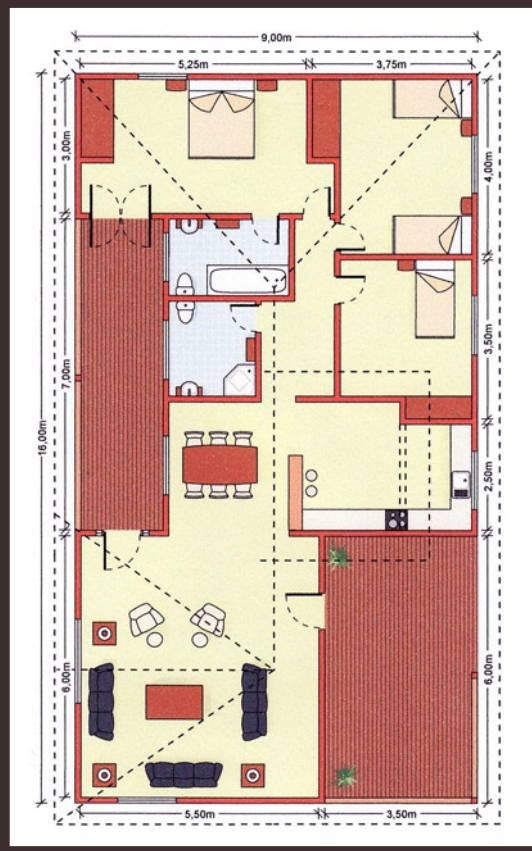

- Surface Totale 44,37 m²
- Surface Interne 27,80 m²
- Surface Véranda 16,57 m²

Chale BC 2 - 2 Chambres

- Surface Totale 102,80 m²
- Surface Interne 77,30 m²
- Surface Véranda 25,50 m²

PAVIMENTO TERREO
A: 64,55 M2

ÁREA TOTAL
C/ VARANDA LATERAL = 102,80M2
S/ VARANDA LATERAL = 77,30M2

Plan rez-de-chaussée

PAVIMENTO SUPERIOR
A: 38,25 M2

Plan étage

Modèle Amelia - 3 Chambres

- Surface Totale 144,00 m²
- Surface Interne 109,00 m²
- Surface Véranda 35,00 m²

Modèle Aurelia 3 Chambres

- Surface Totale 126,00 m²
- Surface Interne 108,00 m²
- Surface Véranda 18,00 m²

Toit

Modèle Azaleia

2 Chambres

Toit

- Surface Totale 97,00 m²
- Surface Interne 79,50 m²
- Surface Véranda 17,50 m²

Modèle Ajax

4 Chambres

- Surface Totale 186,36 m²
- Surface Interne 102,66 m²
- Surface Véranda 83,70 m²

Modèle Mo

Mo 05 - 3 Chambres

▶ Surface Totale 77,56 m²

Mo 06 - 4 Chambres

- ▶ Surface Totale ... 111,50 m²
- ▶ Surface Interne . 102,40 m²
- ▶ Surface Auvent 9,10 m²