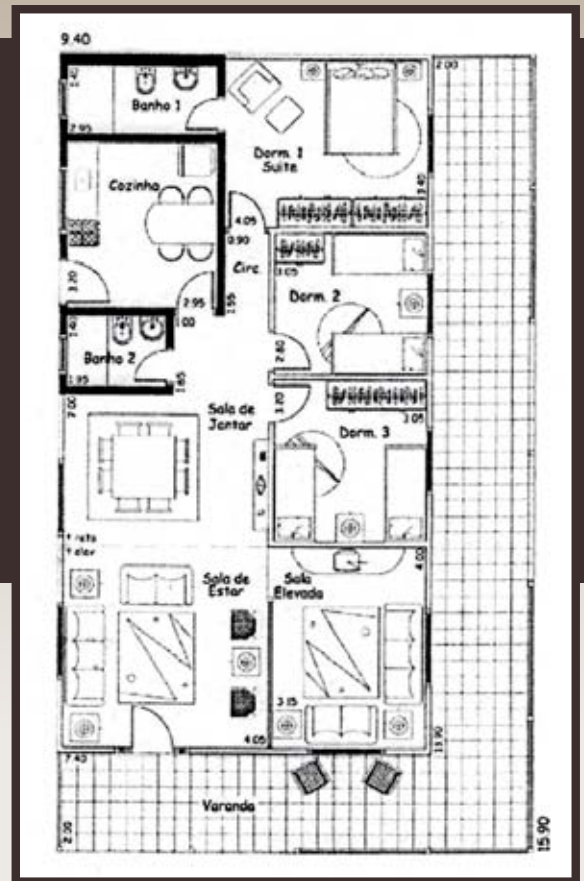

Modèle Paris

3 Chambres

- ▶ Surface Totale 115,00 m²
- ▶ Surface Interne 80,78 m²
- ▶ Surface Véranda 34,22 m²

PLANTA PAVIMENTO TÉRREO

ÁREA DA CASA	80,78 m ²
ÁREA EXTERNA	34,22 m ²
ÁREA TOTAL (construída)	115,00 m ²

Modèle Vernon

Vernon 1 - 2 Chambres

- ▶ Surface Totale 63,48 m²
- ▶ Surface Interne .. 57,25 m²
- ▶ Surface Véranda .. 6,23 m²

Vernon 2 - 3 Chambres

- ▶ Surface Totale ... 105,89 m²
- ▶ Surface Interne ... 89,07 m²
- ▶ Surface Véranda 16,81 m²

Modèle Adagio 3 Chambres

- Surface Totale 181,26 m²
- Surface Interne 149,26 m²
- Surface Véranda 32,00 m²

Modèle Alix 2 Chambres

- Surface Totale 46,38 m²

Modèle Angelot 3 Chambres

- Surface Totale 116,40 m²
- Surface Interne 69,32 m²
- Surface Véranda 25,81 m²
- Surface Abri 21,27 m²