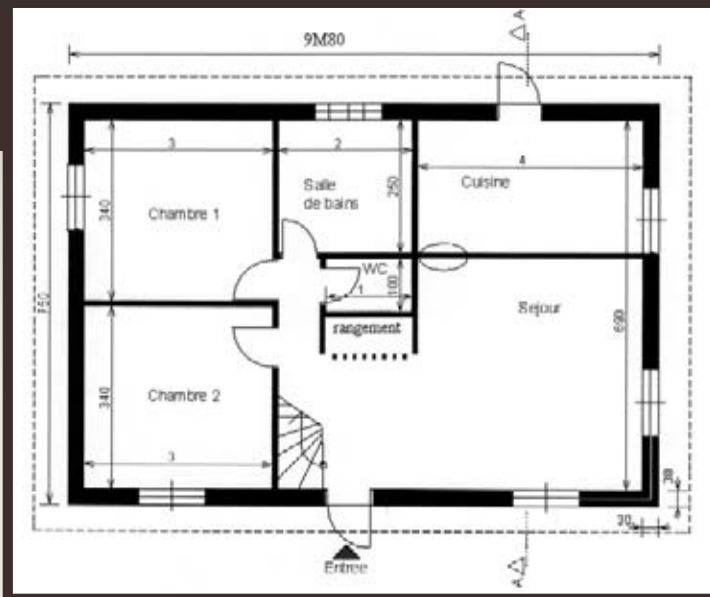

- ▶ Surface Totale 124,00 m²
- ▶ Surface Interne 82,06 m²
- ▶ Surface Véranda 27,40 m²

Agena 2 - 4 Chambres

- ▶ Surface Totale 166,00 m²
- ▶ Surface Interne ... 134,29 m²
- ▶ Surface Véranda ... 31,71 m²

Modèle Casa Azur 4 Chambres

◀ Plan rez-de-chaussée

▼ Plan étage

- Surface Totale 113,28 m²
- Surface Rez-de-chaussée 73,50 m²
- Surface Étage 39,78 m²

Modèle Ibiza 2 Chambres

Toit

- Surface Totale 60,00 m²
- Surface Interne 44,00 m²
- Surface Véranda 16,00 m²