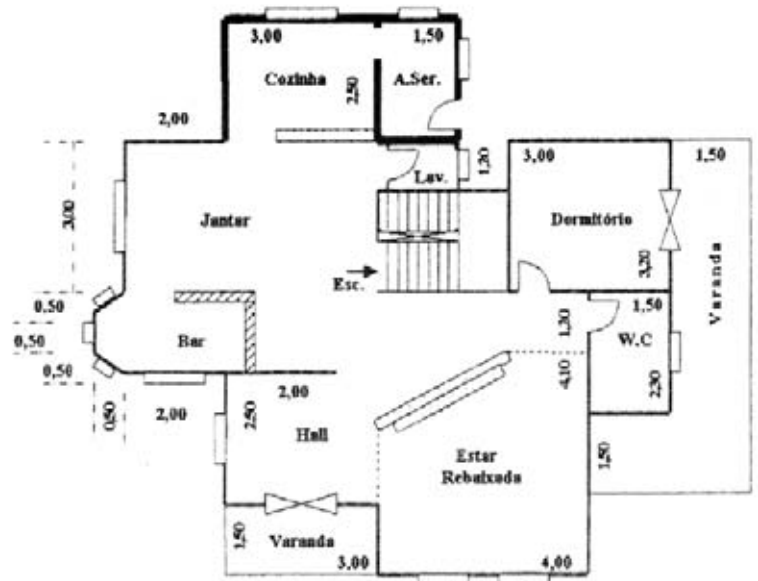

SEVICO

Maisons en bois - Casas de Madeira

www.kitsevico.com

Modèle ASA BRANCA

Surface habitable de 173 m²

Rez de chaussée, surface de 101,40 m²

Etage supérieur, surface de 71,60 m²