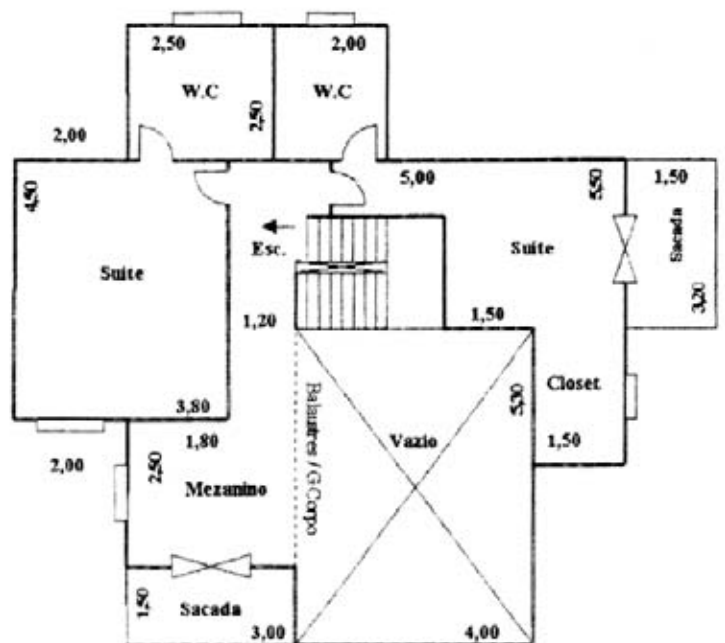

SEVICO

Maisons en bois - Casas de Madeira

www.kitsevico.com

Modèle ASA BRANCA

Surface habitable de 173 m²

Rez de chaussée, surface de 101,40 m²

Etage supérieur, surface de 71,60 m²