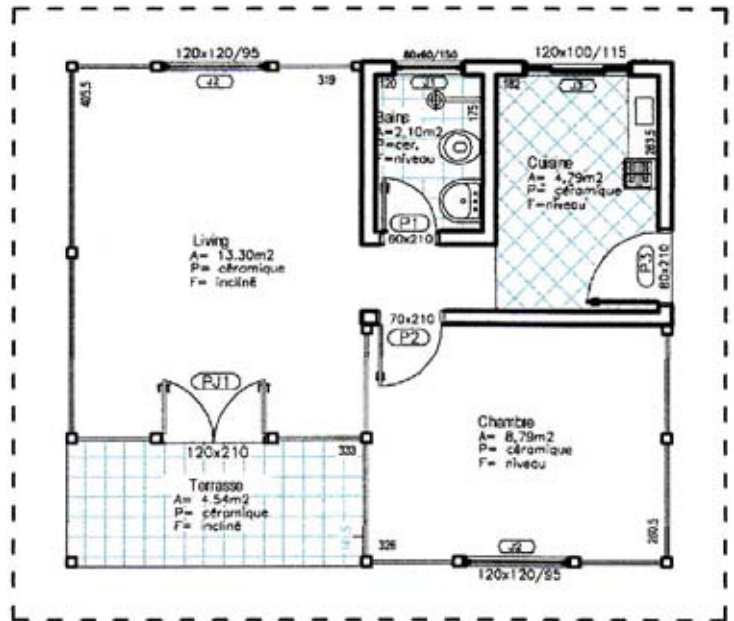

SEVICO

Maisons en bois - Casas de Madeira

www.kitsevico.com

Modèle CASTOR

Surface totale de 38,19 m² dont 4,54 m² de terrasse

Portes :

- P1 - Interne lisse 60x210
- P2 - Interne lisse 70x210
- P3 - L'externe volume 80x120
- PJ1 - Porte balcon 120x210

Fenêtres :

- J1 - Maximun an 60x80
- J2 - Coulissante 120x120
- J3 - Coulissante 120x100

Les meubles internes sont simplement illustrants

Façade Latérale

Façade frontale